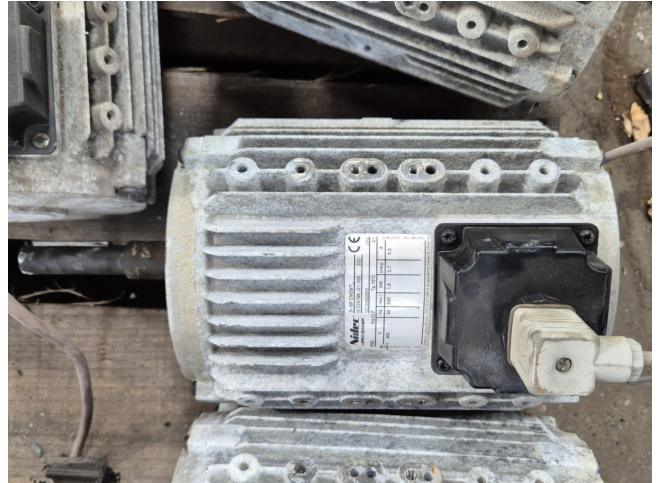

## Carrier CM29/T

### Specifications

Marka	Carrier
Rodzaj	CM29/T
Moc (kW)	1,8
Prędkość (obr/min)	930
Size & Weight	180x260x370 mm (LxWxH)
Remarks	Y.o.b. 2021
Stock	3